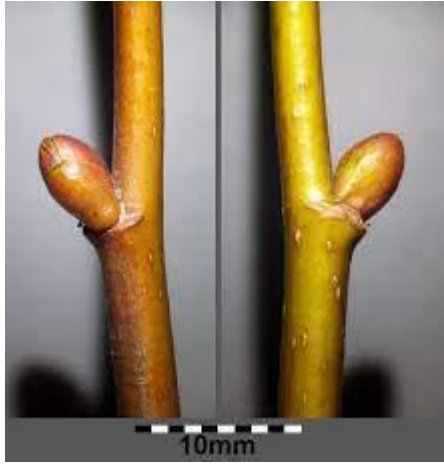

Jonge twijg met witte lenticellen of kurkporiën en oude stam met witte uitgroeide kurkporiën

186 Salix alba Schietwilg

187 Sambucus nigra

Gewone vlier

188 *Tilia cordata* winterlinde

189 Ulmus carpinifolia